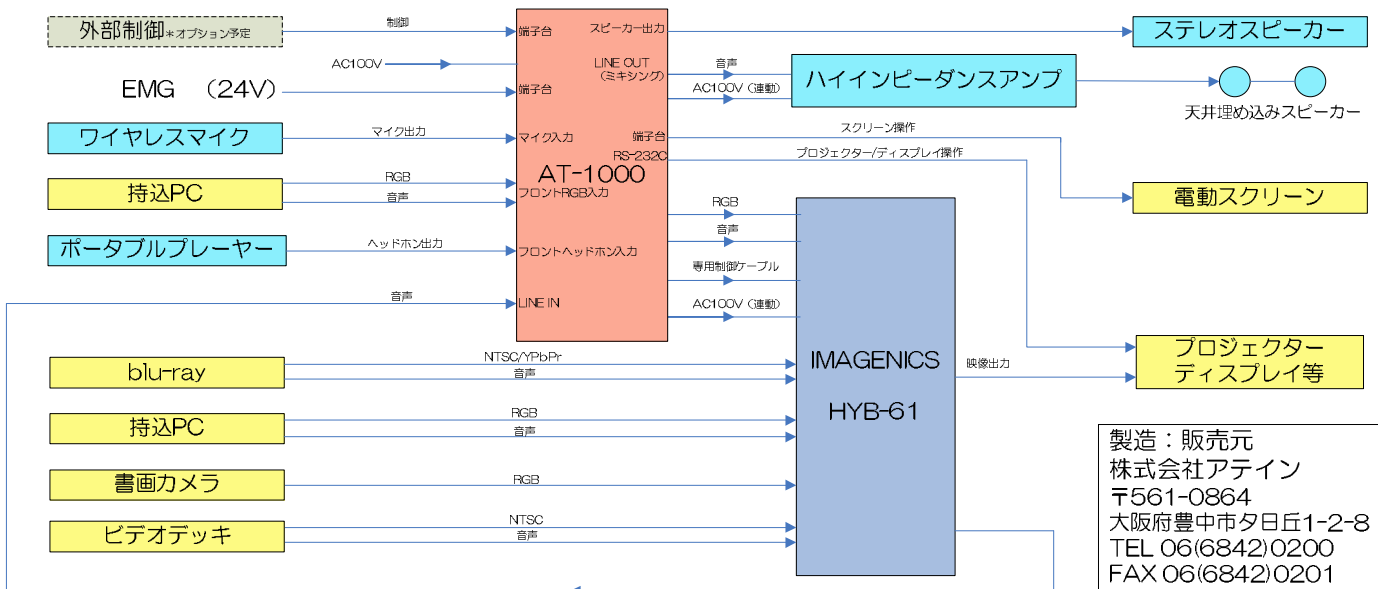

主な仕様

●制御部仕様

使用電源	AC100V 50/60Hz
消費電力	TOTAL 60W (待機時 15W以下)
CPU	8ビット (クロック10MHz)
前面パネル部	
主電源ボタン	1(背面端子台出力付、TRオープンコレクタ、24V、50mA)電源制御器等に使用 注1 標準ノックスイッチ、オプションにて鍵スイッチ
表示装置ボタン	2(表示装置電源制御1、汎用1)プロジェクターの場合シャッターに使用
入力選択ボタン	6+1(OFF) HYB-61(イメージニクス社製)他対応
汎用切替ボタン	3(背面端子台出力付、TRオープンコレクタ、24V、50mA)スクリーン制御等に使用
音量操作	主音量x1、マイク音量x1、AV音量x1
RGB入力	映像Dsub 15Pin mini、音声 3.5φホーンジャック(背面直入力)
AV音声入力	3.5φホーンジャック (iPot等ヘッドホンレベル)
EMG表示	赤色LED
背面部	
マイク入力	モノラル -60db -20db切替バランス(キャン、TMS 兼用ノイドロック製)
RGB出力	映像Dsub 15Pin mini、音声RCA (前面パネル直入力)
ラインIN	RCA ステレオ(スイッチャー接続用)
ラインOUT	RCA ステレオ(外部アンプ用、音量連動)
スピーカー出力	端子式ターミナル ステレオ(20Wx2)
端子台	前面汎用SW出力x3、主電源連動、24V出力、EMG入力
RS232C	Dsub9Pin オス(表示装置制御用)
表示装置電源コンセント	AC100V MAX10A アース付ロックコンセント(表示装置電源連動遅延オフ可)
主電源連動コンセント	AC100V MAX2A アース付ロックコンセント x2
スイッチャーコネクタ	アンフェノール24Pinメス HYB-61(イメージニクス社製)対応
オプションコネクタ1	アンフェノール50Pinメス
オプションコネクタ2	Dsub9Pin メス
EMG入力	DC24V B接 (極性無し、全アンプ部切断、連動ACコンセント切断)

●アンプ部仕様

出力インピーダンス	4Ω - 8Ω
スピーカ出力	20W(4オーム) x2(ステレオ) D級アンプ 注2 BTL出力 コモン共通配線禁止

●機構部仕様

電源コードの長さ	1.5m
キャビネット	鉄およびアルミ製
カラー	前面パネル日産工D22-80又はN1、蓋及び背面N4半艶焼付塗装
オプションカラー	全面N1半艶焼付塗装
外形寸法	H:88 x W:482.6 x D:300 (EIA 2U)
質量	約10Kg
環境条件	使用周囲温度: 5~40℃ 使用周囲湿度: 20~75%

AT-1000+IMAGENICS HYB-61

接続例

製造: 販売元
株式会社アテイン
〒561-0864
大阪府豊中市夕日丘1-2-8
TEL 06(6842)0200
FAX 06(6842)0201