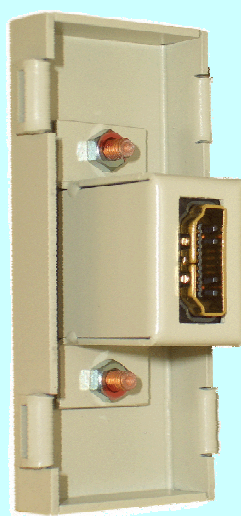

## 壁、パネル取付用 HDMIコネクタユニット

# AT-HDMI

希望小売価格 オープンプライス

HDMIコネクタをパナソニック電工標準取付枠に取り付け可能です

ソース機器  
Blu-ray  
DVD、PC等

プレート取付例

表示機器  
プラズマ/液晶モニター  
プロジェクター等

## AT-HDMI 本体

壁、操作卓等に取り付

表面

裏面

接続には既成品ケーブルを使用します。  
HDMIの規格、ケーブルの種類により、最大延長が  
規定されています。  
ケーブル選定の際はご注意ください。  
仕様及び外観は予告無変更する場合があります。

特型パネルへの取り付けもいたします。  
その他DVI、D端子等も特型にて対応可能です。  
詳しくは、当社までお問い合わせください。