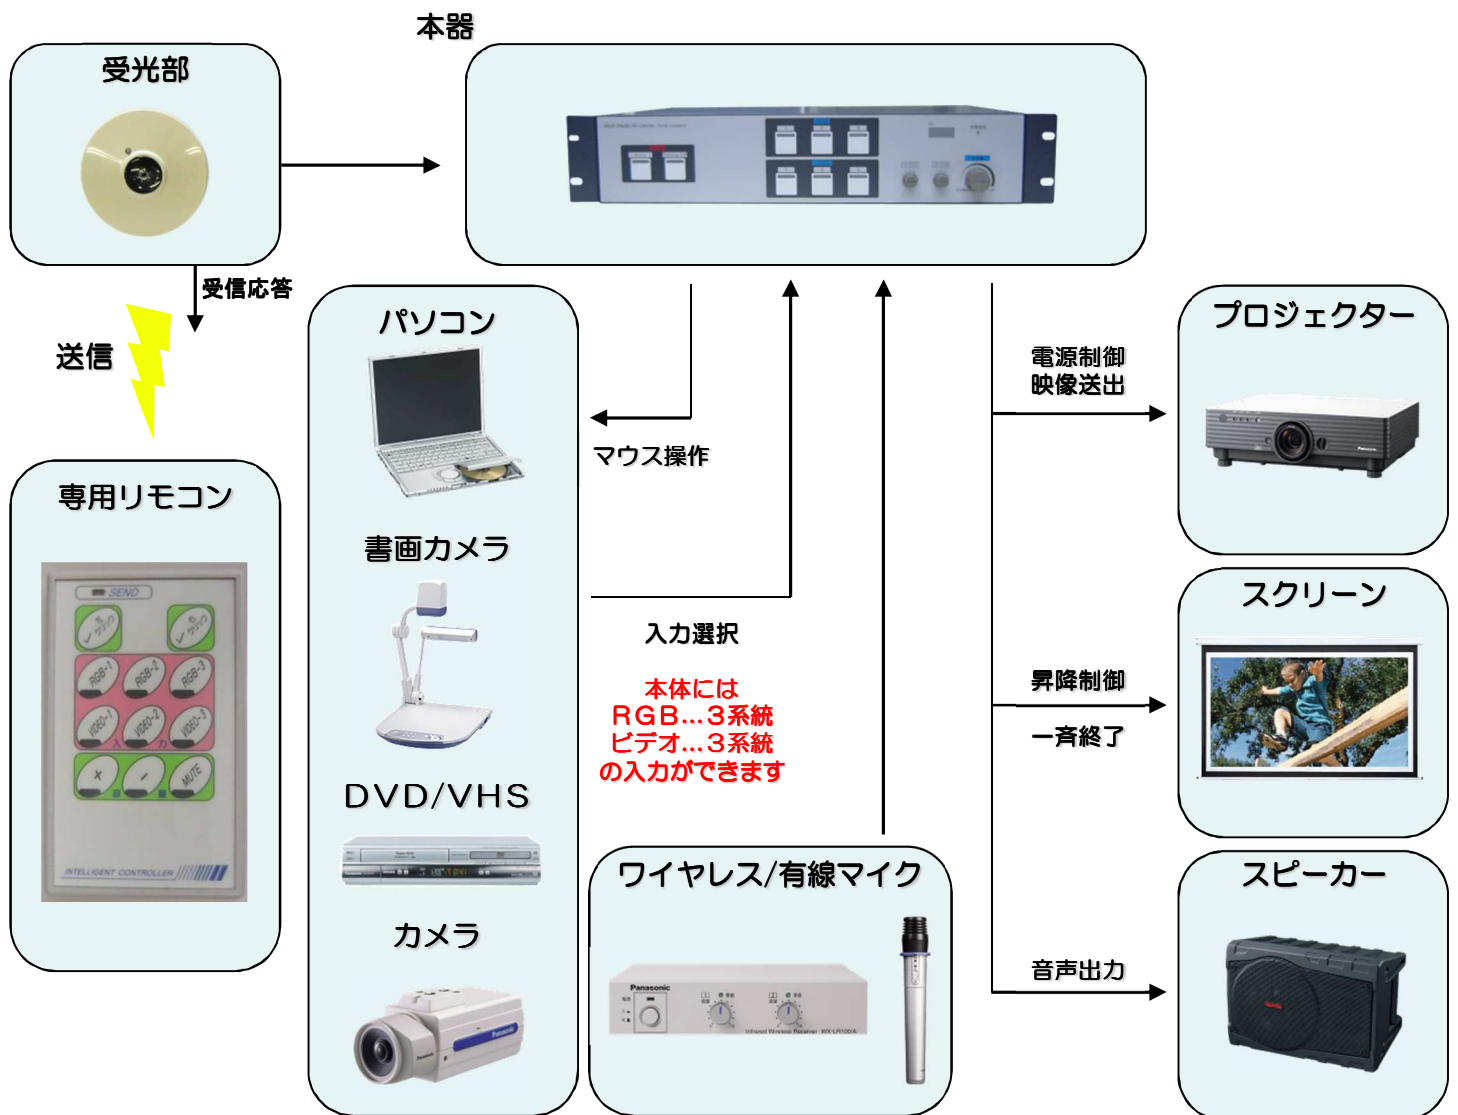

映像・音響機器を使ったAV講義システムをこの1台で構築！

●コンセプト

省スペースで使いやすく、管理が簡単。

AV機能を1台に集約 (スイッチャー・ミキサー・アンプ・VP/PDPコントローラー・VCA・リモコン・etc)

プレゼン(PC授業・会議)に特化

システム価格を抑える

上位システムとの連携 (ハンディコントロールシステム)

●特徴

★AVシステムの構築が簡単に出来ます。

★室内(最大受光部一台で10m×10m)を移動中に機器制御ができます。

★本体と連携して、パソコンのマウスクリック操作が専用リモコンからできます。

★運用性を良くするため、必要最低限な操作ボタンにしています。押した時にはっきり感触が指に伝わります。

★一台のリモコンで他の部屋の同システムを操作することができます。

また、ハンディコントロールシステムとの連携操作(ハンディコントロールシステムに依存)も行うことができます。

★専用リモコンと制御部間で通信状況を確認でき、受光部側でLEDが点灯する事により応答を確認できます。

※詳細については担当にご相談ください。

●システムイメージ図

本商品はオプションユニットにより幅広いシステムの展開が可能です。また新設・既設の問わずシステムを構築することが可能となっております。

※但し、システム、機器メーカー、仕様によってはご希望に添えない場合がございます。

是非ご相談ください。

◆オプション品

外部操作ユニット

リモコン受光部
(増設用)

◆仕様

入力信号	RGB ビデオ 音声 マイク 非常信号	3系統 映像信号0.7Vp-p 高密度Dsub15pinコネクタ 3系統 コンポジット信号 1.0Vp-p 75Ω RCAコネクタ L/R6系統 アンバランス コネクターブロック 2系統 ラインレベル ※マイクを直接接続する場合、別途マイクアンプが必要 EMG24V コネクターブロック
出力信号	受光部 RGB ビデオ 音声	リモコン受光部/外部操作ユニット用 3系統 RJ-45 1系統 映像信号0.7Vp-p 高密度Dsub15pinコネクタ 1系統 コンポジット信号 1.0Vp-p 75Ω RCAコネクタ 1系統 スピーカー出力
	電源 制御	アンプ部出力 定格30W×2ch(4Ω) AC100V(プロジェクター用 最大15A) 接地付3P RS-232C(プロジェクター制御用) Dsub9pin マウスコントロール用 USB オプションユニット制御用(パラレル) 5系統 コネクターブロック
消費電力		130W(最大)
外形寸法		430(W)×88(H)×300(D)mm ※突起物含まず E1Aラックマウント金具取付時2Uサイズ(取付金具付属)
付属品		赤外線受光部×1 赤外線リモコン×1 ラック取付金具 電源ケーブル×1 Dsub9pinコネクター×2