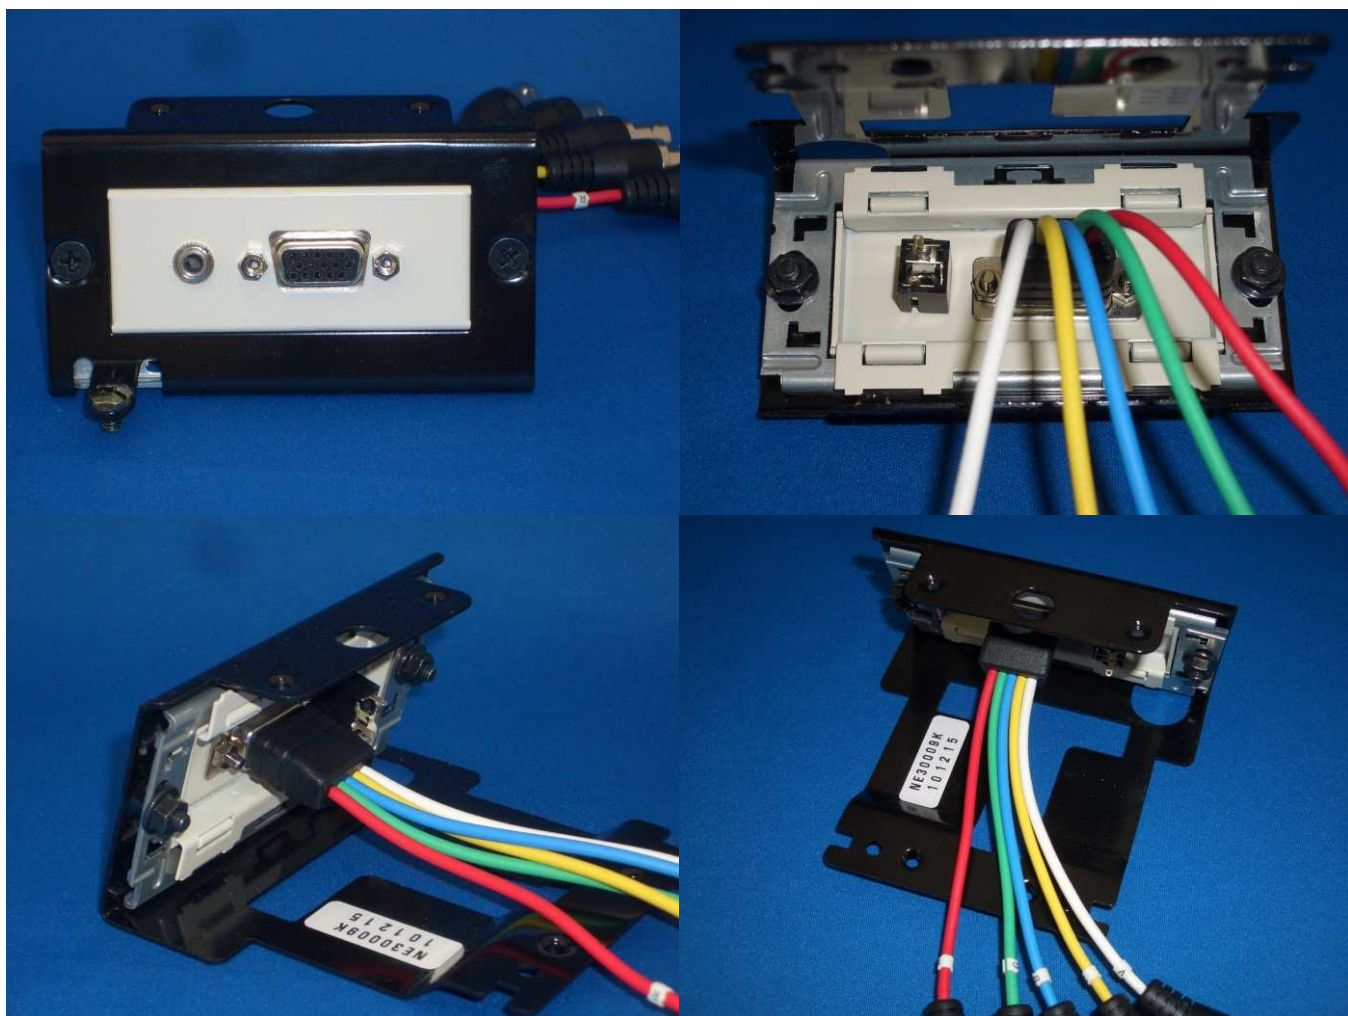

AT-CPシリーズ 参考資料

フロアコンセントとの組み合わせ事例

NE30009K

AT-CPシリーズ 参考資料

フロアコンセントとの組み合わせ事例

NE35402