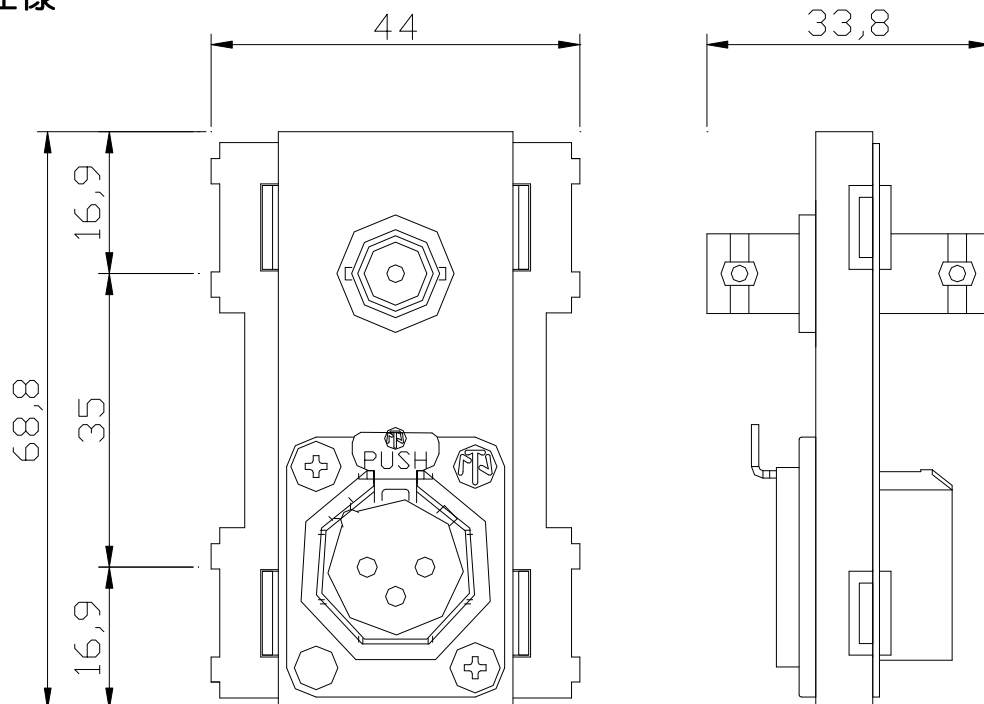

● 機器概要

・本機はVTRなどの映像、音声信号の接続用のパネルです。映像信号はBNCコネクタで、音声コネクタはキャノンコネクタです。裏面は、BNCコネクタは中継タイプで、キャノンコネクタは半田付けタイプになっています。

● 機器仕様

(仕様及び外観は、性能上その他により予告なく変更する事があります。)

接 続 端 子	映像 BNCジャック 音声 キャノンコネクタ(ノトリック製)
外 形 寸 法	W44 . H68.8 . D33.8 [mm]
質 量	約67g

● 外観仕様

追記 各社の商標及び製品商標に対しては特に注記なき場合でも、これを十分尊重いたします。