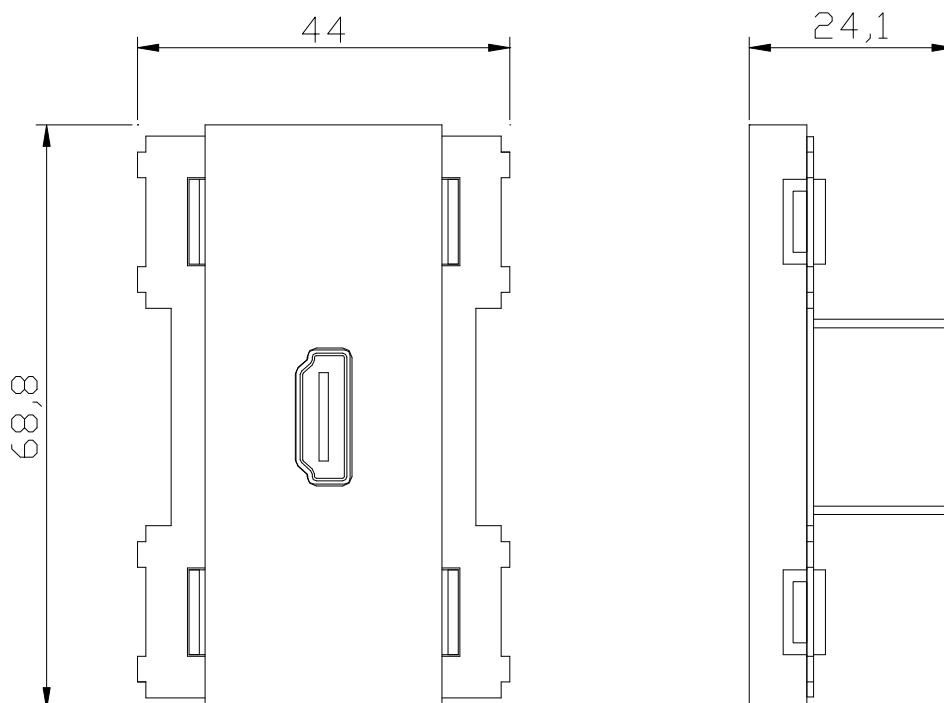

● 機器概要

本機は壁、机等に取付け、DVD、DVDレコーダーやパソコン等のHDMI出力信号をプロジェクター、液晶/プラズマディスプレイ等に送る際に使用します。各社取付枠をご用意の上、パネルなどに取付けて下さい。

*HDMI規格により、ケーブルの種類、長さが規定されております。

ケーブル延長が長い場合は、補償器等が別途必要になります。仕様につきましては弊社担当までご相談ください。

● 機器仕様

(仕様及び外観は、性能上その他により予告なく変更する事があります。)

接 続 端 子	HDMI TYPE A (19ピッチ) メス HDMI 1.3対応 *使用するケーブルによる規格です
外 形 寸 法	W44 H68.8 D24.1 (コネクター・突起等含まず)
質 量	約61g

● 外観仕様

追記 各社の商標及び製品商標に対しては特に注記なき場合でも、これを十分尊重いたします。