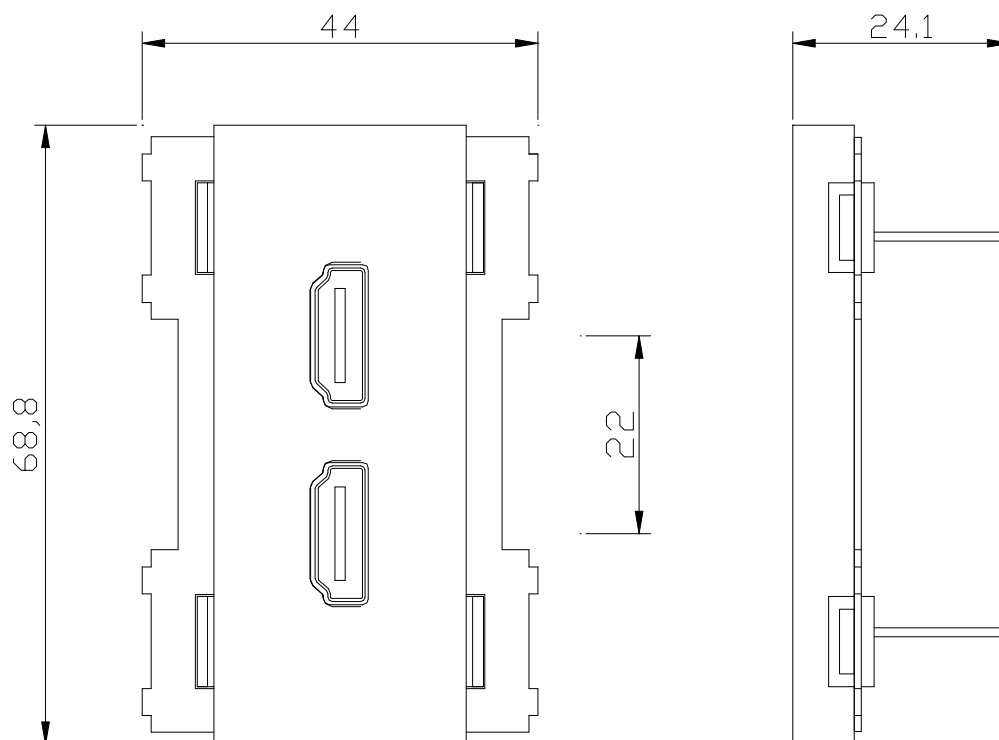

● 機器概要

本機は壁、机等に取付け、DVD、DVDレコーダーやパソコン等のHDMI出力信号をプロジェクター、液晶/プラズマディスプレイ等に送る際に使用します。各社取付枠をご用意の上、パネルなどに取付けて下さい。

*HDMI規格により、ケーブルの種類、長さが規定されております。

ケーブル延長が長い場合は、補償器等が別途必要になります。仕様につきましては弊社担当までご相談ください。

● 機器仕様

(仕様及び外観は、性能上その他により予告なく変更する事があります。)

接 続 端 子	HDMI TYPE A (19ピッチ) メス HDMI 1.3対応 *使用するケーブルによる規格です
端 子 数	2
外 形 寸 法	W44 H68.8 D24.1 (コネクタ・突起等含まず)
質 量	約61g

● 外観仕様

追記 各社の商標及び製品商標に対しては特に注記なき場合でも、これを十分尊重いたします。