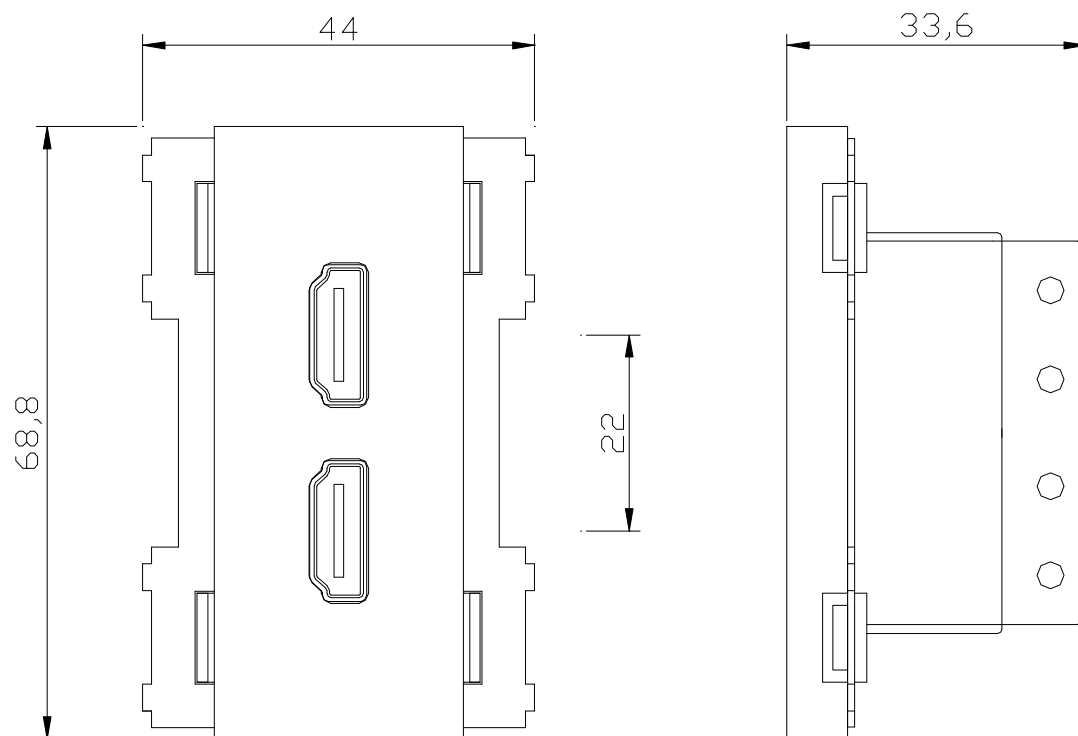

● 機器概要

本機は壁、机等に取付け、DVD、DVDレコーダーやパソコン等のHDMI出力信号をプロジェクター、液晶/プラズマディスプレイ等に送る際に使用します。各社取付枠をご用意の上、パネルなどに取付けて下さい。裏面ケーブルの抜け止め用に結束バンドを通す穴を設けています。

*HDMI規格により、ケーブルの種類、長さが規定されております。
ケーブル延長が長い場合は、補償器等が別途必要になります。仕様につきましては弊社担当までご相談ください。

● 機器仕様

(仕様及び外観は、性能上その他により予告なく変更する事があります。)

接 続 端 子	HDMI TYPE A (19ピッチ) メス HDMI 1.3対応 *使用するケーブルによる規格です
端 子 数	2
外 形 寸 法	W44 H68.8 D33.6 (コネクター・突起等含まず)
質 量	約61g

● 外観仕様

追記 各社の商標及び製品商標に対しては特に注記なき場合でも、これを十分尊重いたします。