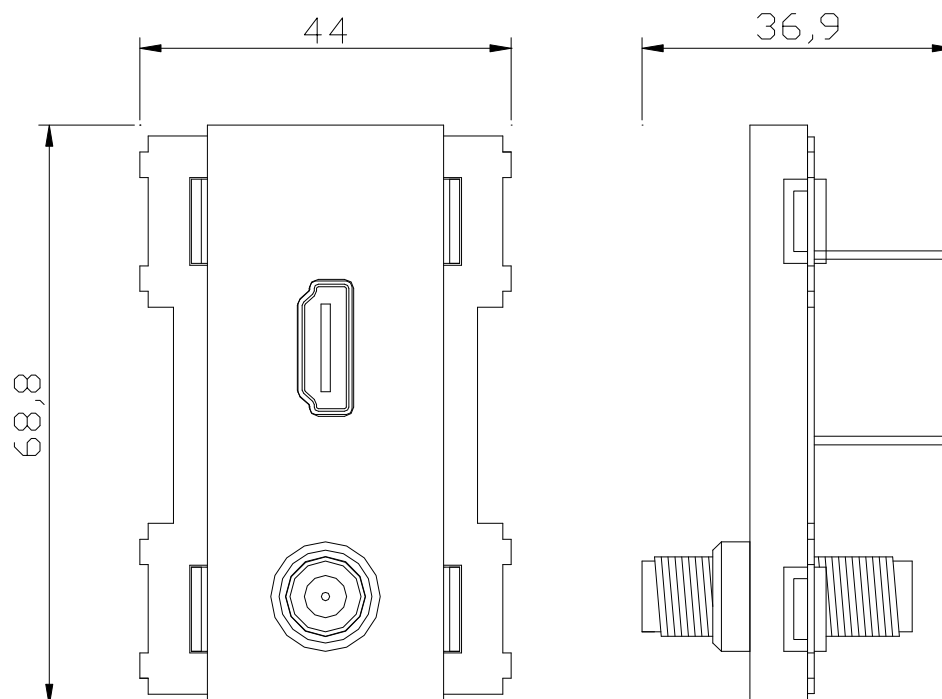

● 機器概要

本機は壁、机等に取付け、DVD、DVDレコーダーやパソコン等のHDMI出力信号をプロジェクター、液晶/プラズマディスプレイ等にする際に使用します。TV放送の受信に必要なアンテナコネクターも併設されております。各社取付枠をご用意の上、パネルなどに取付けて下さい。

*HDMI規格により、ケーブルの種類、長さが規定されております。

ケーブル延長が長い場合は、補償器等が別途必要になります。仕様につきましては弊社担当までご相談ください。

● 機器仕様

(仕様及び外観は、性能上その他により予告なく変更する事があります。)

接 続 端 子	HDMI TYPE A (19ピッチ) メス HDMI 1.3対応 *使用するケーブルによる規格です アンテナ端子 F型接栓 中継タイプ
外 形 寸 法	W44 H68.8 D36.9 (コネクター・突起等含まず)
質 量	約63g

● 外観仕様

追記 各社の商標及び製品商標に対しては特に注記なき場合でも、これを十分尊重いたします。