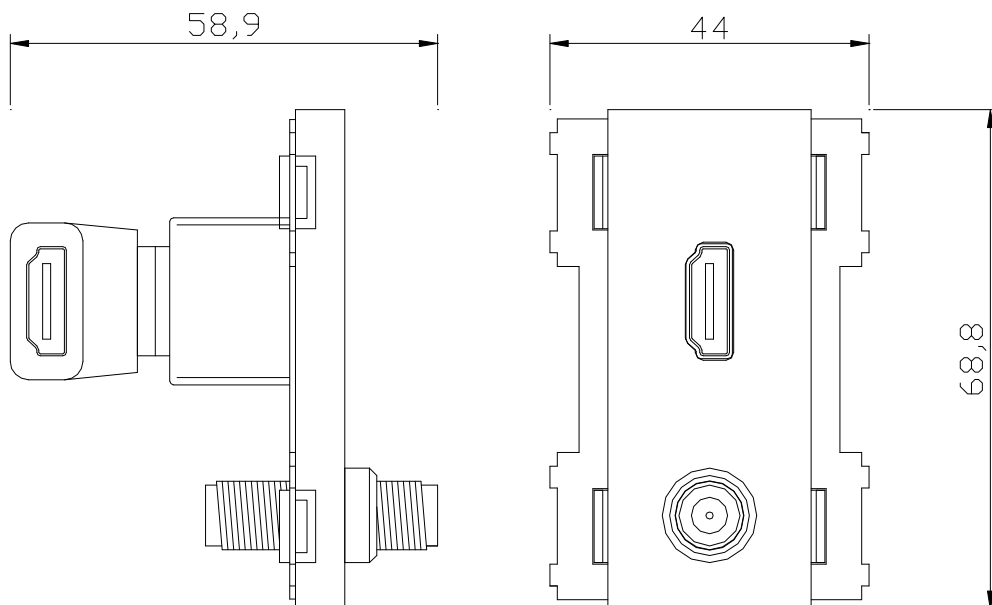

● 機器概要

本機は壁、机等に取付け、DVD、DVDレコーダーやパソコン等のHDMI出力信号をプロジェクター、液晶/プラズマディスプレイ等にする際に使用します。TV放送の受信に必要なアンテナコネクターも併設されております。各社取付枠をご用意の上、パネルなどに取付けて下さい。奥行きが少ないボックスなどで裏面のケーブルの接続方向を変換するL型アダプターが同梱されています。

*HDMI規格により、ケーブルの種類、長さが規定されております。
ケーブル延長が長い場合は、補償器等が別途必要になります。仕様につきましては弊社担当までご相談ください。

● 機器仕様

(仕様及び外観は、性能上その他により予告なく変更する事があります。)

接 続 端 子	HDMI TYPE A (19ピッチ) メス HDMI 1.3対応 *使用するケーブルによる規格です アンテナ端子 F型接栓 中継タイプ
外 形 寸 法	W44 H68.8 D58.9 (コネクター・突起等含まず)
質 量	約63g

● 外観仕様

追記 各社の商標及び製品商標に対しては特に注記なき場合でも、これを十分尊重いたします。