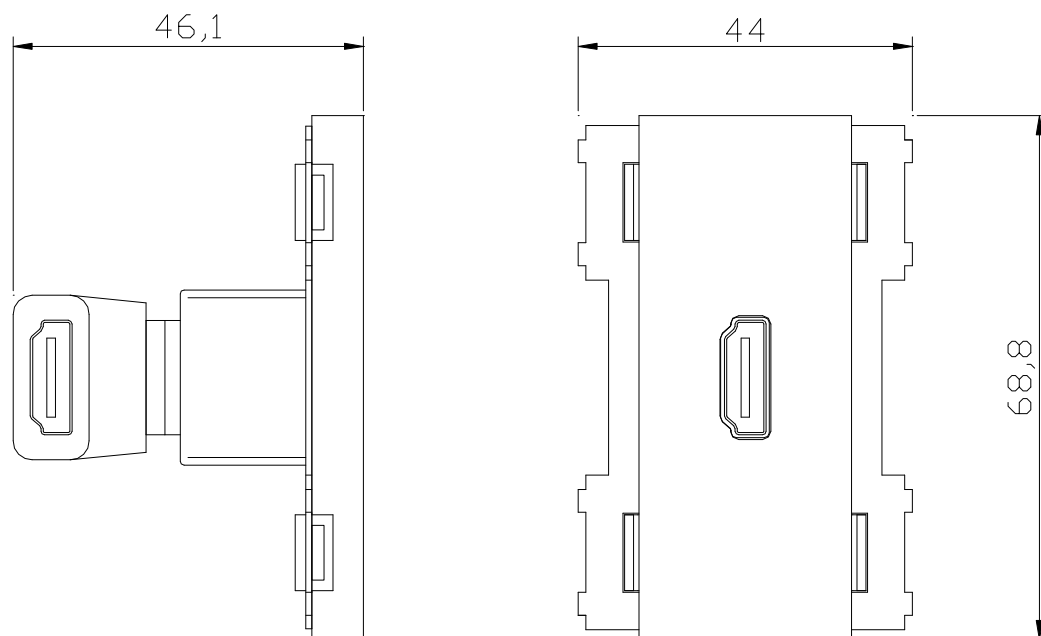

● 機器概要

本機は壁、机等に取付け、DVD、DVDレコーダーやパソコン等のHDMI出力信号をプロジェクター、液晶/プラズマディスプレイ等にする際に使用します。各社取付枠をご用意の上、パネルなどに取付けて下さい。奥行きが少ないボックスなどで裏面のケーブルの接続方向を変換するL型アダプターが同梱されています。

*HDMI規格により、ケーブルの種類、長さが規定されております。
ケーブル延長が長い場合は、補償器等が別途必要になります。仕様につきましては弊社担当までご相談ください。

● 機器仕様

(仕様及び外観は、性能上その他により予告なく変更する事があります。)

接 続 端 子	HDMI TYPE A (19ピッチ) メス HDMI 1.3対応 *使用するケーブルによる規格です
外 形 寸 法	W44. H68.8. D46.1 (コネクター・突起等含まず)
質 量	約70g

● 外観仕様

追記 各社の商標及び製品商標に対しては特に注記なき場合でも、これを十分尊重いたします。