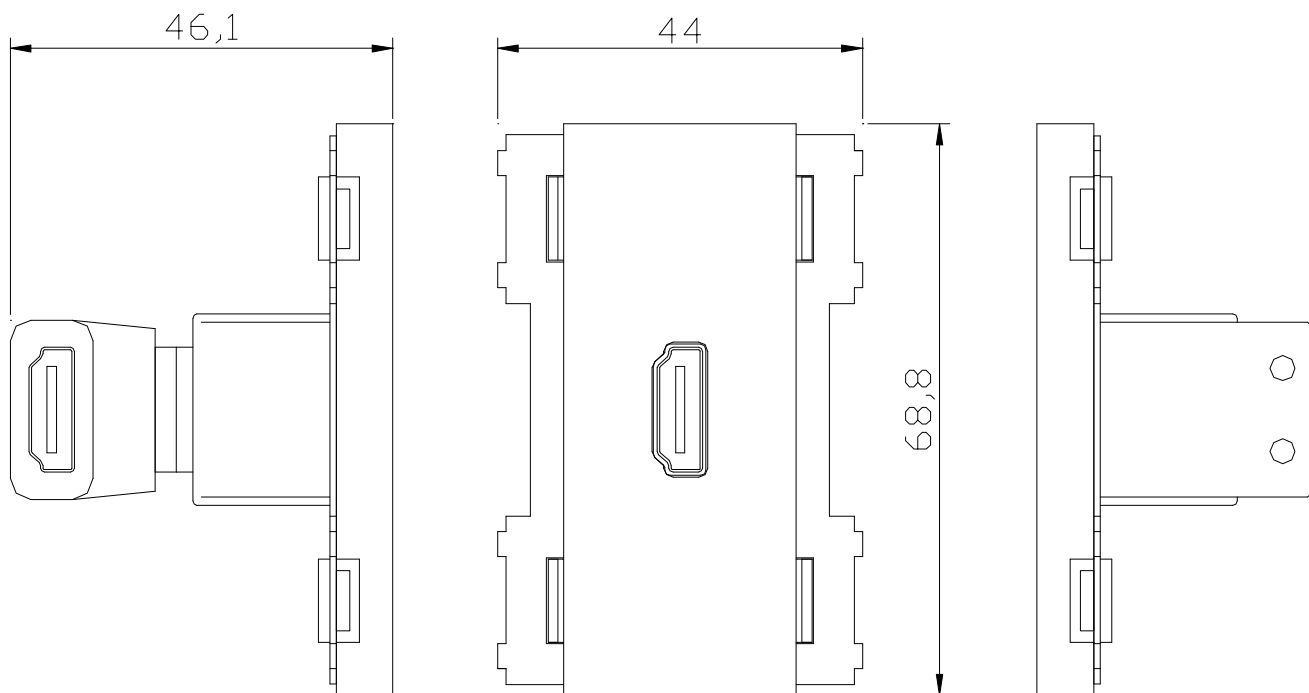

● 機器概要

本機は壁、机等に取付け、DVD、DVDレコーダーやパソコン等のHDMI出力信号をプロジェクター、液晶/プラズマディスプレイ等に送る際に使用します。各社取付枠をご用意の上、パネルなどに取付けて下さい。奥行きが少ないボックスなどで裏面のケーブルの接続方向を変換するL型アダプターが同梱されています。裏面ケーブルの抜け止め用に結束バンドを通す穴を設けています。

*HDMI規格により、ケーブルの種類、長さが規定されております。
ケーブル延長が長い場合は、補償器等が別途必要になります。仕様につきましては弊社担当までご相談ください。

● 機器仕様

(仕様及び外観は、性能上その他により予告なく変更する事があります。)

接 続 端 子	HDMI TYPE A (19ピッチ) メス HDMI 1.3対応 *使用するケーブルによる規格です
外 形 寸 法	W44. H68.8. D46.1 (コネクター・突起等含まず)
質 量	約70g

● 外観仕様

追記 各社の商標及び製品商標に対しては特に注記なき場合でも、これを十分尊重いたします。