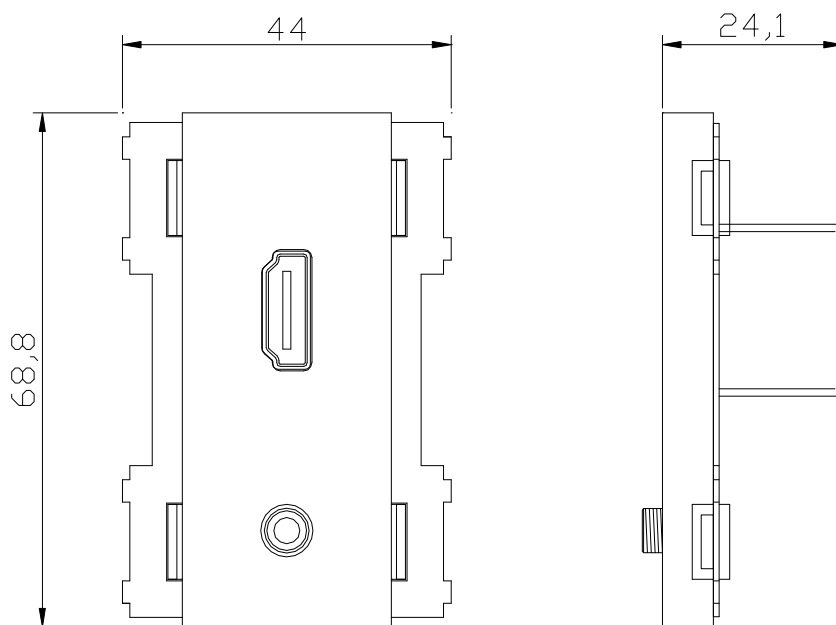

● 機器概要

本機は壁、机等に取付け、DVD、DVDレコーダーやパソコン等のHDMI出力信号をプロジェクター、液晶/プラズマディスプレイ等に送る際に使用します。デジタル信号に音声統合されていない機器を利用する際に便利な音声信号端子（M3ミニステレオジャック）が併設されています。各社取付枠をご用意の上、パネルなどに取付けて下さい。

*HDMI規格により、ケーブルの種類、長さが規定されております。
ケーブル延長が長い場合は、補償器等が別途必要になります。仕様につきましては弊社担当までご相談ください。

● 機器仕様

（仕様及び外観は、性能上その他により予告なく変更する事があります。）

接 続 端 子	HDMI TYPE A (19ピッチ) メス HDMI 1.3対応 *使用するケーブルによる規格です 音声 M3ミニステレオジャック
外 形 寸 法	W44 H68.8 D24.1 (コネクター・突起等含まず)
質 量	約63g

● 外観仕様

追記 各社の商標及び製品商標に対しては特に注記なき場合でも、これを十分尊重いたします。