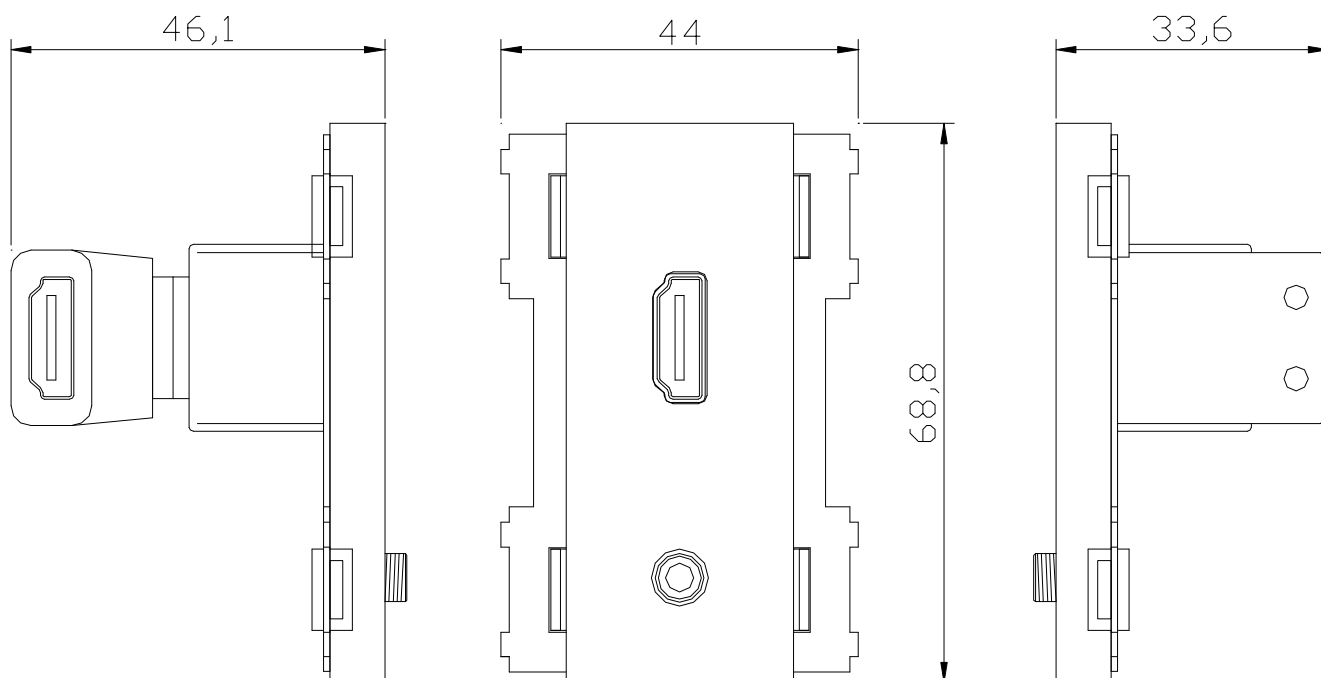

音声付HDMI中継パネルL (抜け止め付) AT-CP-HDMI-SLT

● 機器概要

本機は壁、机等に取付け、DVD、DVDレコーダーやパソコン等のHDMI出力信号をプロジェクター、液晶/プラズマディスプレイ等にする際に使用します。デジタル信号に音声統合されていない機器を利用する際に便利な音声信号端子(M3ミニステレオジャック)が併設されています。各社取付枠をご用意の上、パネルなどに取付けて下さい。奥行きが少ないボックスなどで裏面のケーブルの接続方向を変換するL型アダプターが同梱されています。裏面ケーブルの抜け止め用に結束バンドを通す穴を設けています。

*HDMI規格により、ケーブルの種類、長さが規定されております。
ケーブル延長が長い場合は、補償器等が別途必要になります。仕様につきましては弊社担当までご相談ください。

● 機器仕様

(仕様及び外観は、性能上その他により予告なく変更する事があります。)

接 続 端 子	HDMI TYPE A (19ピッチ) メス HDMI 1.3対応 *使用するケーブルによる規格です 音声 M3ミニステレオジャック
外 形 寸 法	W44. H68.8. D46.1 (コネクター・突起等含まず)
質 量	約72g

● 外観仕様

追記 各社の商標及び製品商標に対しては特に注記なき場合でも、これを十分尊重いたします。

Attain