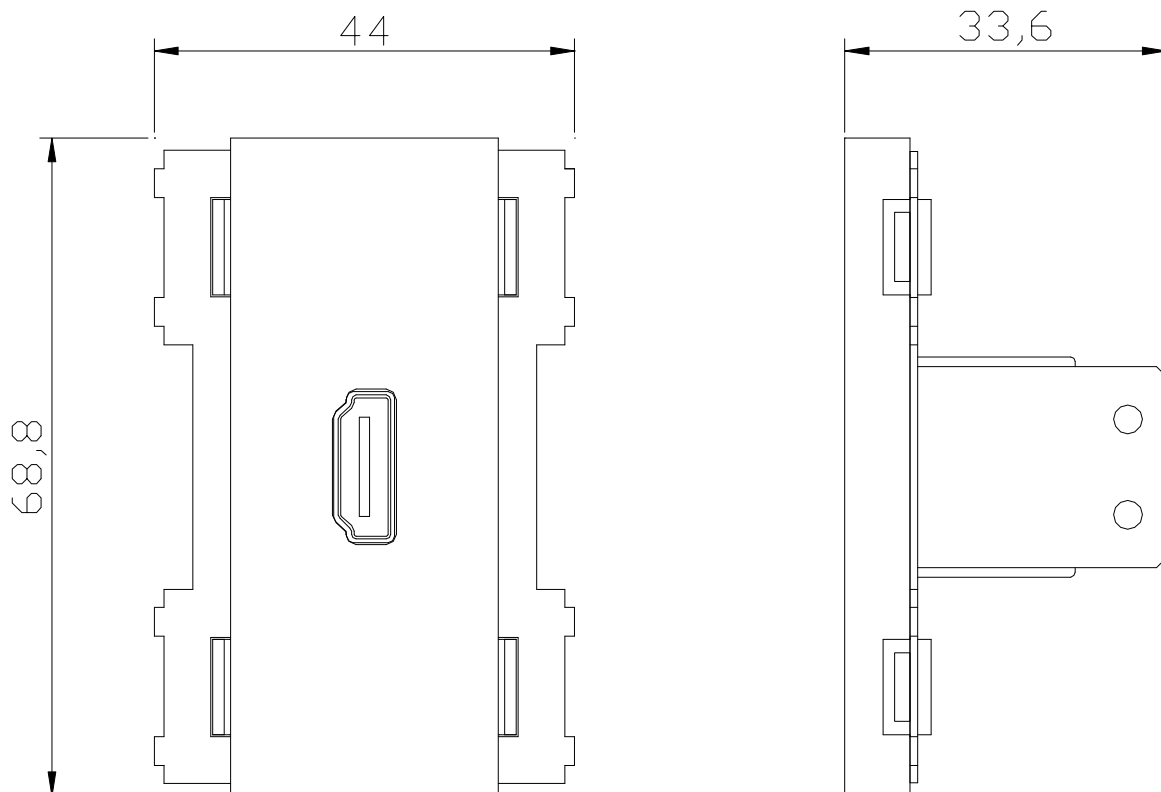

● 機器概要

本機は壁、机等に取付け、DVD、DVDレコーダーやパソコン等のHDMI出力信号をプロジェクター、液晶/プラズマディスプレイ等に送る際に使用します。各社取付枠をご用意の上、パネルなどに取付けて下さい。裏面ケーブルの抜け止め用に結束バンドを通す穴を設けています。

*HDMI規格により、ケーブルの種類、長さが規定されております。
ケーブル延長が長い場合は、補償器等が別途必要になります。仕様につきましては弊社担当までご相談ください。

● 機器仕様

(仕様及び外観は、性能上その他により予告なく変更する事があります。)

接 続 端 子	HDMI TYPE A (19ピッチ) メス HDMI 1.3対応 *使用するケーブルによる規格です
外 形 寸 法	W44 H68.8 D33.6 (コネクター・突起等含まず)
質 量	約61g

● 外観仕様

追記 各社の商標及び製品商標に対しては特に注記なき場合でも、これを十分尊重いたします。