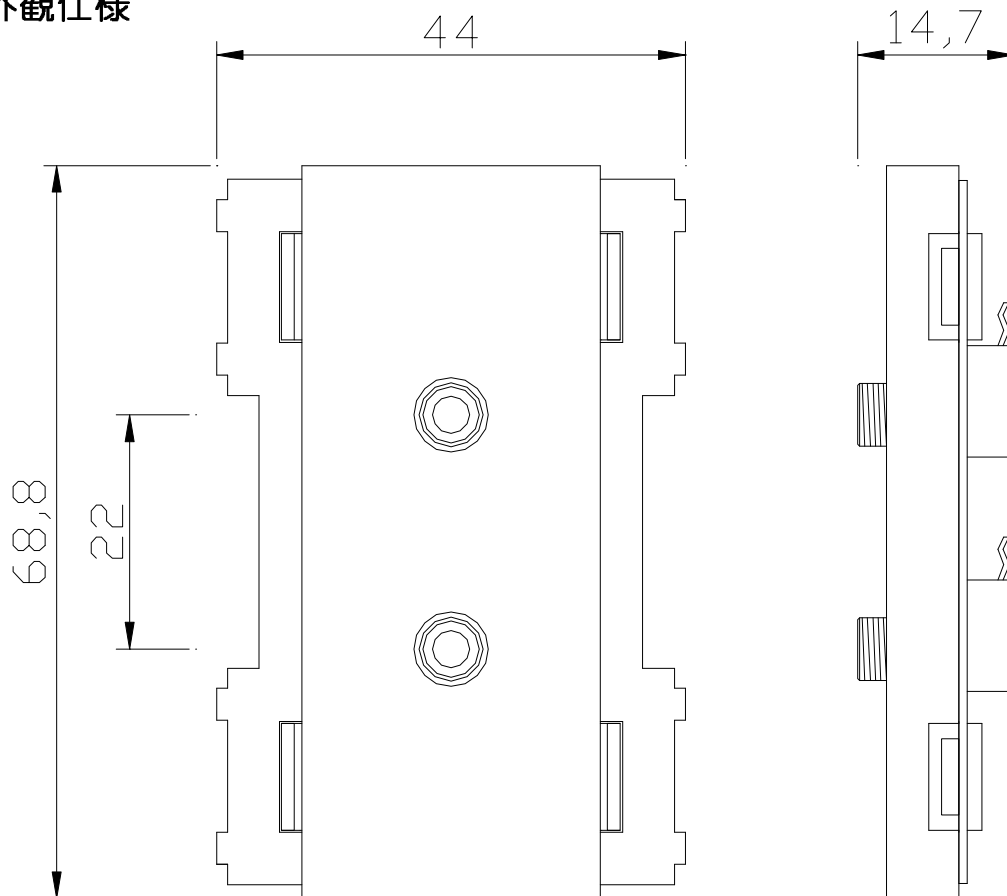

● 機器概要

- 本機はステレオ音声用の接続パネルです。前面にはM3ステレオジャックが2個ついています。裏面は半田付けタイプになっています。
- AT-CP-HDMI2シリーズ（HDMI2連コネクタ）の独立音声用として最適です。

● 機器仕様

（仕様及び外観は、性能上その他により予告なく変更する事があります。）

接 続 端 子	音声 M3ステレオジャック
端 子 数	2個
外 形 寸 法	W44. H68.8. D14.7 [mm]（突起部、端子部を除く）
質 量	約38g

● 外観仕様

追記 各社の商標及び製品商標に対しては特に注記なき場合でも、これを十分尊重いたします。