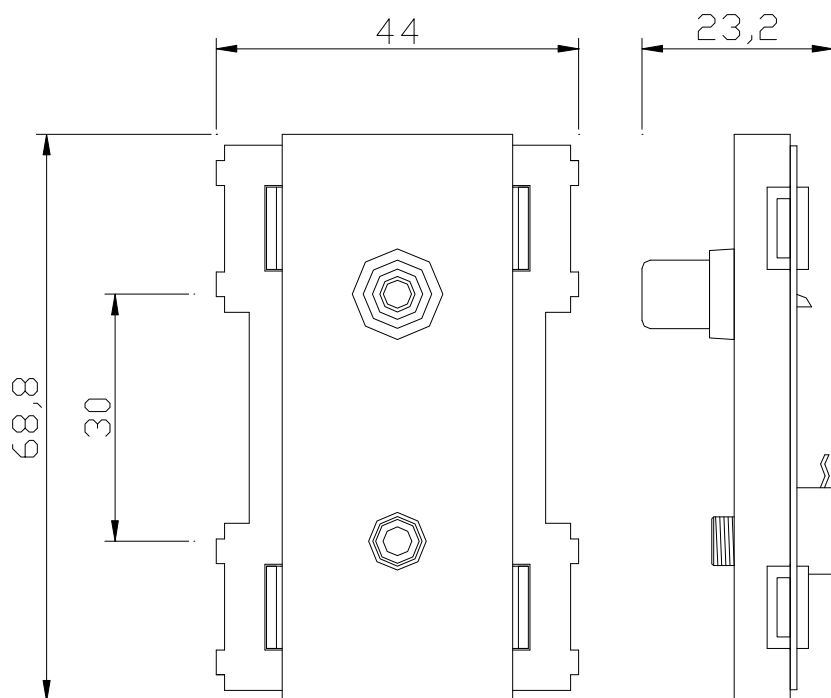

● 機器概要

・本機はVTRなどの映像、音声信号の接続用のパネルです。映像信号はRCAコネクタで、音声コネクタはM3ミニステレオジャックです。裏面はRCAコネクタ、M3ミニステレオジャック共に半田付けタイプになっています。

● 機器仕様

(仕様及び外観は、性能上その他により予告なく変更する事があります。)

接 続 端 子	映像 RCAコネクタ 音声 M3ミニステレオジャック
外 形 寸 法	W44 . H68.8 . D23.2 [mm] (突起部、端子部を除く)
質 量	約42 g

● 外観仕様

追記 各社の商標及び製品商標に対しては特に注記なき場合でも、これを十分尊重いたします。