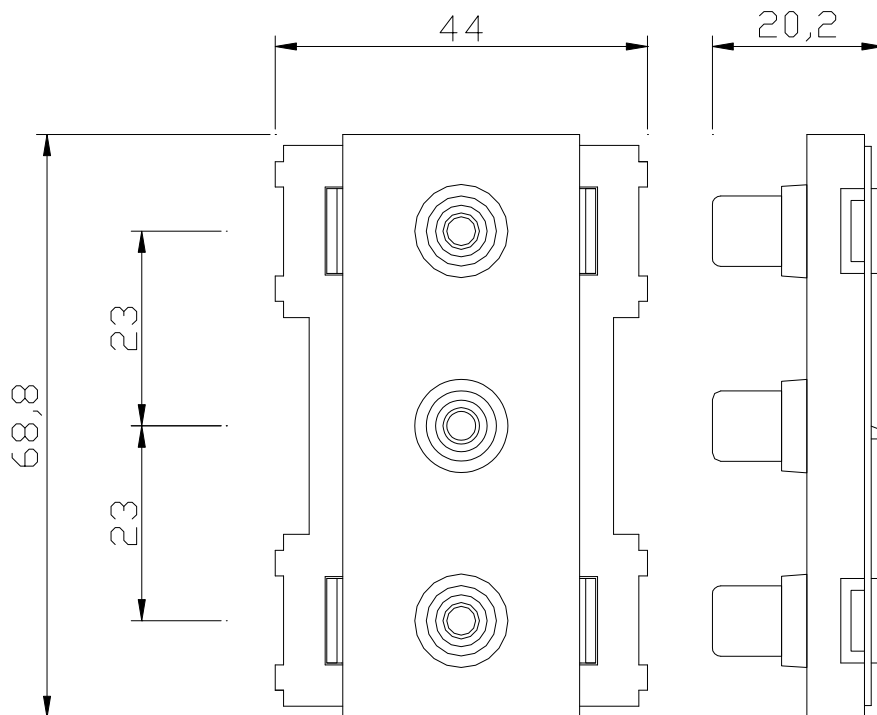

● 機器概要

本機は壁、机等に取付け、ビデオ、DVDプレイヤー等の映像音声出力をプロジェクター、液晶/プラズマディスプレイ等に送る際に使用します。標準取付枠、及び絶縁取付枠に取り付けて使用します。

- ・映像音声共にRCAジャックで、裏面は半田付けの端子となっています。

● 機器仕様

(仕様及び外観は、性能上その他により予告なく変更する事があります。)

接 続 端 子	映像 RCAジャック (黄) 音声 RCAジャック × 2個 (赤、白)
外 形 寸 法	W44. H68.8. D20.2 [mm] (突起部、端子部を除く)
質 量	約51 g

● 外観仕様

追記 各社の商標及び製品商標に対しては特に注記なき場合でも、これを十分尊重いたします。