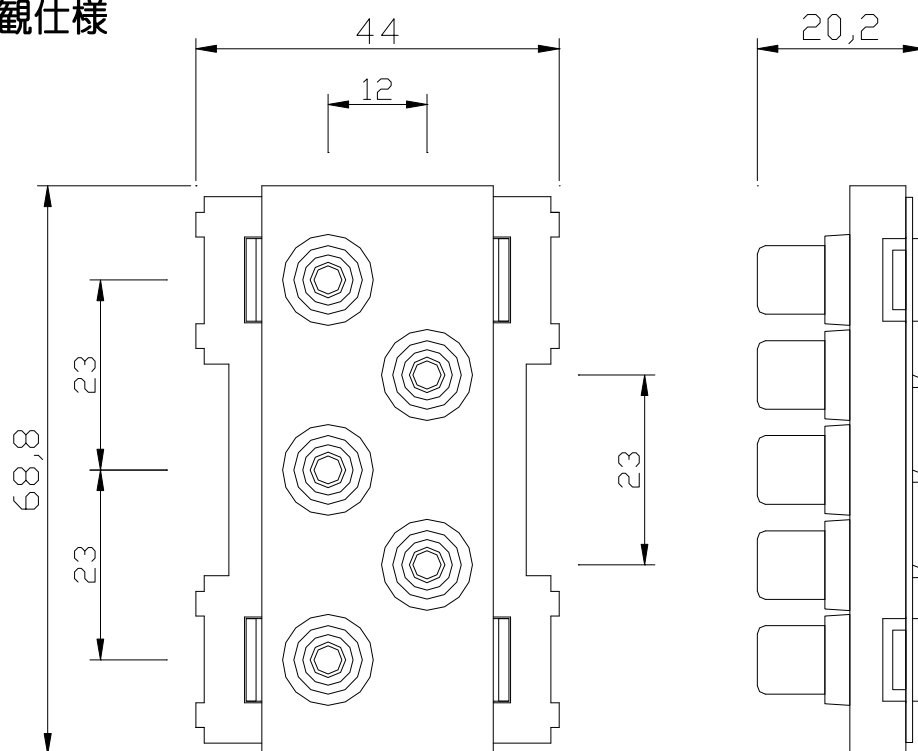

コンポーネントビデオ接続パネル AT-CP-R5

● 機器概要

本機は壁、机等に取付け、コンポーネントビデオ等の映像音声出力をプロジェクター、液晶/プラズマディスプレイ等に送る際に使用します。標準取付枠、及び絶縁取付枠に取り付けて使用します。

- ・映像音声共にRCAジャックで、裏面は半田付けの端子となっています。

● 機器仕様

(仕様及び外観は、性能上その他により予告なく変更する事があります。)

接 続 端 子	映像 RCAコネクター ×3個 音声 RCAコネクター ×2個
外 形 寸 法	W44 . H68.8 . D20.2 [mm]
質 量	約59 g

● 外観仕様

追記 各社の商標及び製品商標に対しては特に注記なき場合でも、これを十分尊重いたします。

Attain