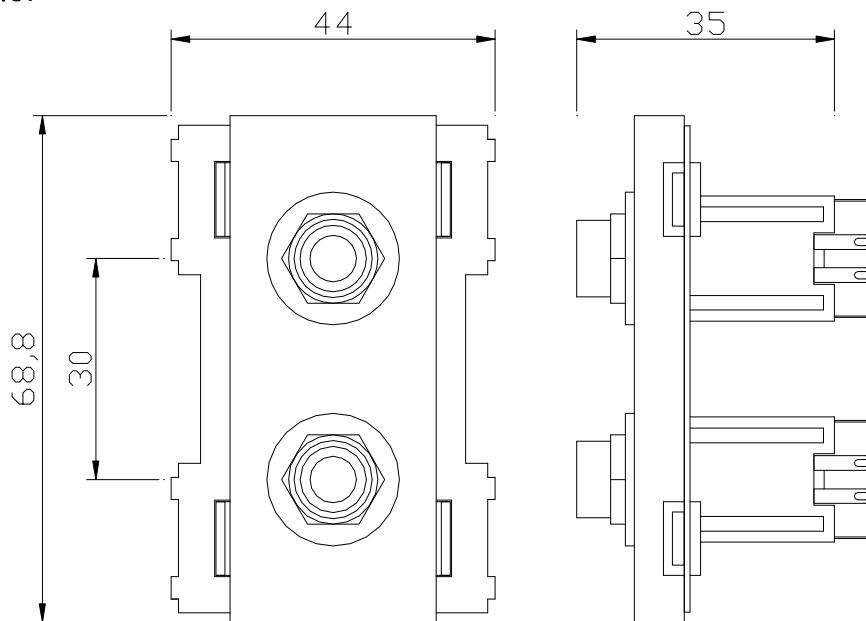

音声接続パネル AT-CP-TRS2

● 機器概要

- ・本機はステレオ音声用の接続パネルです。前面には標準ジャックが2個ついています。裏面ははんだ付けタイプになっています。

● 機器仕様

(仕様及び外観は、性能上その他により予告なく変更する事があります。)

接 続 端 子	音声 標準ジャック × 2
外 形 寸 法	W44 . H68.8 . D35 [mm] (突起部、端子部を除く)
質 量	約51 g

● 外観仕様

追記 各社の商標及び製品商標に対しては特に注記なき場合でも、これを十分尊重いたします。

Attain