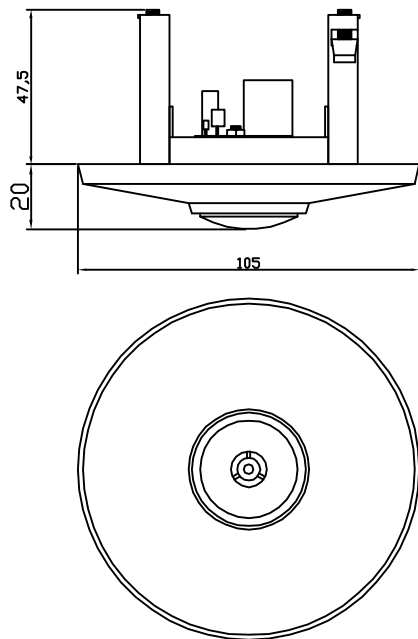

MMAV04RJ仕様書

●機器概要

本機は、MMAV4の遠隔操作を行うための天井取付受光部です。
 リモコンの信号を水平面360度の範囲で受光することが出来ます。
 MMAV04本体に天井取付受光部を3個まで取付が出来ます。

●天井取付受光部

使用電源	DC24V (本体より供給)
受信領域	水平360° 垂直約120° (受光距離約7m)
外形寸法	105φ × D:70 天井取付タイプ
質量	約100g
環境条件	使用周囲温度: 5~40℃ 使用周囲湿度: 20~75% (ただし結露しないこと)

追記 仕様および外観は、性能上その他の理由により予告なく変更することがあります。

●外観図

●受光部取付開口寸法

Attain

DATE 2009. 08. 13

DRAWN Y, Fushimi

PROJECT MMAV04RJ

SCALE (A4)**

UNIT mm

PART No. ATN090808F021

TITLE 仕様書